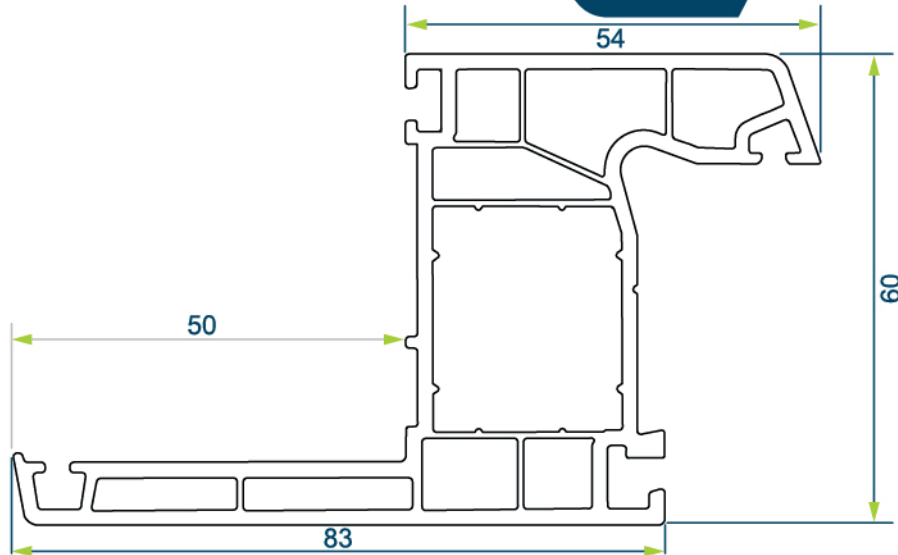

MAJOR SERIES

60 mm KASA PROFİLİ
60 mm FRAME PROFILE

MJR 01

60 mm ORTA KAYIT PROFİLİ
60 mm MULLION PROFILE

MJR 03

60 mm PERVAZLI KASA PROFİLİ
60 mm WIDE FRAME WITH BORDER

MJR 02

60 mm PENCERE KANAT PROFİLİ
60 mm WINDOW SASH PROFILE