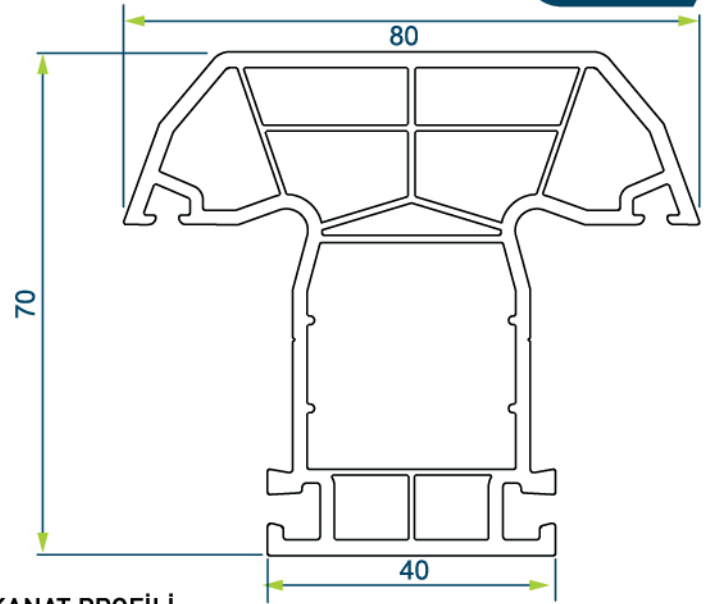

Çevre Dostu Malzemeler

Modern Yenilikçi Tasarım

STRONG SERIES

ALEYNAPEN
PVC DOORS & WINDOWS SYSTEMS

70 mm KASA PROFİLİ
70 mm FRAME PROFILE

STR 01

70 mm ORTA KAYIT PROFİLİ
70 mm MULLION PROFILE

STR 03