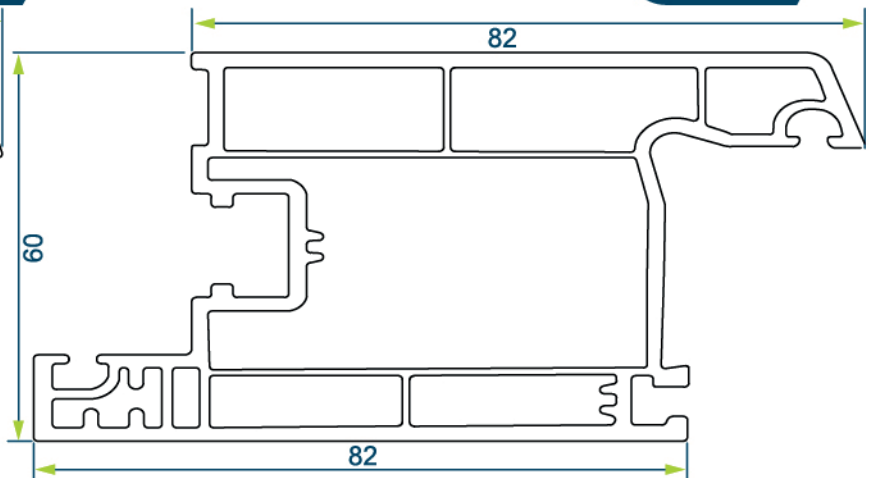

ALY 01

ALY 03

ALY 02

ALY 04

ALY 05