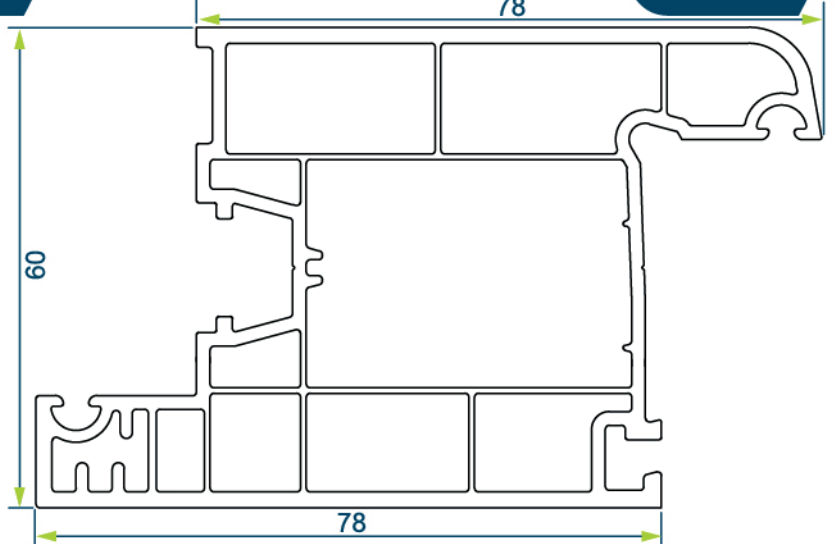

OVL 03

60 mm PERVAZLI KASA PROFİLİ
60 mm WIDE FRAME WITH BORDER

OVL 02

60 mm PENCERE KANAT PROFİLİ
60 mm WINDOW SASH PROFILE

OVL 04

60 mm KAPI KANAT PROFİLİ
60 mm DOOR SASH PROFILE

OVL 05

MAJOR SERİ

MAJOR SERIES

60 mm KASA PROFİLİ
60 mm FRAME PROFILE

MJR 01

60 mm ORTA KAYIT PROFİLİ
60 mm MULLION PROFILE

MJR 03

60 mm PERVAZLI KASA PROFİLİ
60 mm WIDE FRAME WITH BORDER

MJR 02

60 mm PENCERE KANAT PROFİLİ
60 mm WINDOW SASH PROFILE