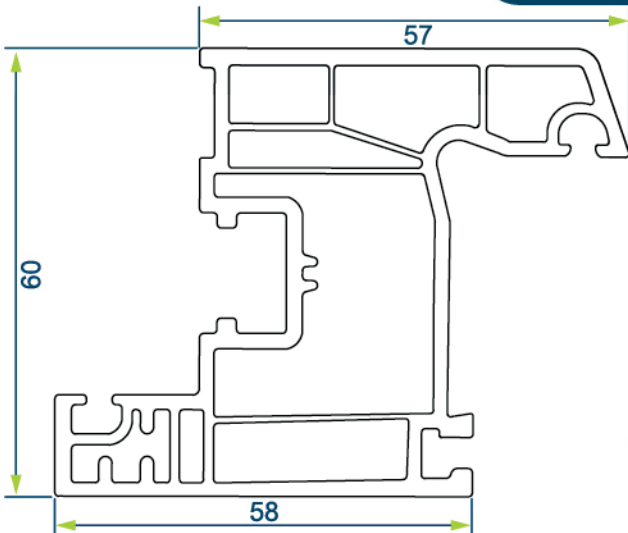

ALY 01

ALY 03

ALY 02

ALY 04

ALY 05