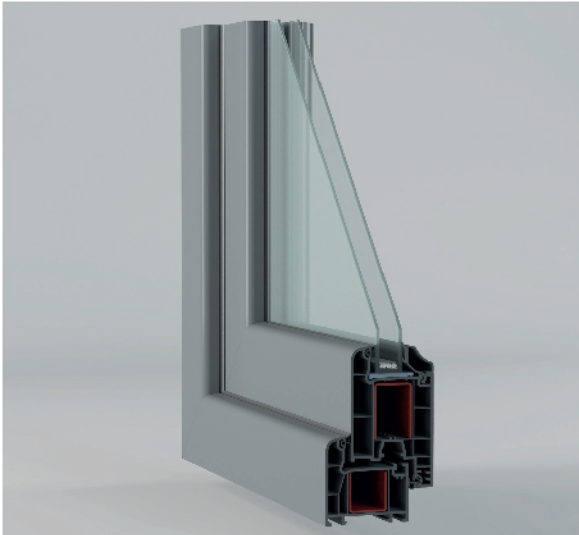

ABOUT US

We were established in 2007 as a Gaziantep based construction company. In 2011, we stepped into the sector as ALEYNAPEN. It was established to respond to the demand for PVC Profiles in Turkey, the Middle East, Asia and Africa. Our company, which was established to produce PVC products and to contribute to the economy and employment of the country, to provide more added value, continues its operations unceasingly in line with the goals it has set to meet the needs of the PVC industry.