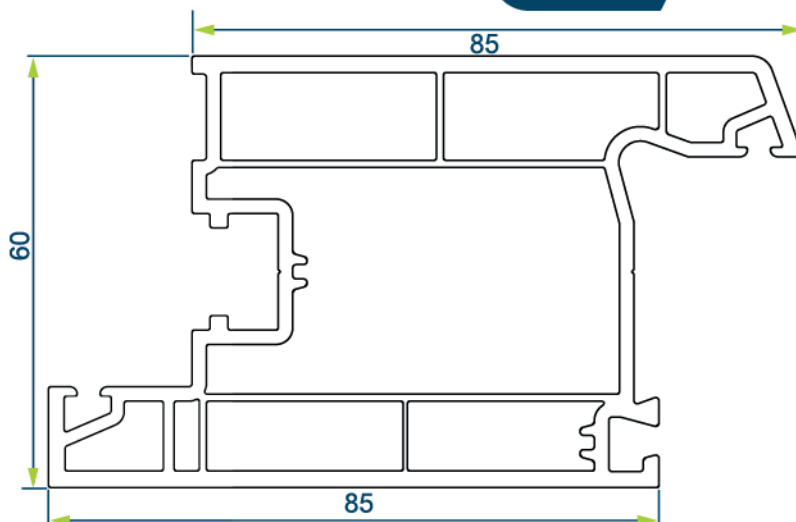

STR 01

STR 03

STR 02

STR 04