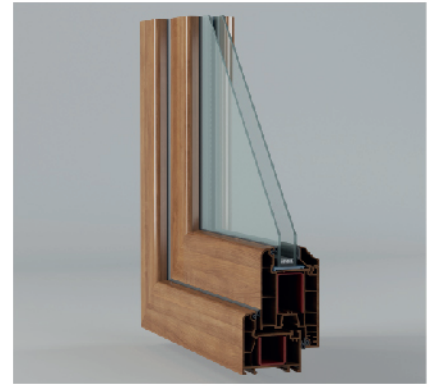

HAKKIMIZDA

2007 yılında Gaziantep merkezli bir inşaat şirketi olarak kurulduk.2011 yılında ALEYNAPEN olarak sektöre adım attık. Türkiye,Ortadoğu,Asya ve Afrika bölgelerine PVC Profil talebine cevap vermek için kurulmuştur.PVC ürünlerini üretmek ve ülke ekonomisine,istihdamına katkıda bulunmak daha fazla katma değer sağlamak amaçlı kurulan şirketimiz PVC sektörünün ihtiyaçlarını karşılamak koyduğu hedefler doğrultusunda durmaksızın işleyişine devam etmektedir.

ABOUT US

We were established in 2007 as a Gaziantep based construction company. In 2011, we stepped into the sector as ALEYNAPEN. It was established to respond to the demand for PVC Profiles in Turkey, the Middle East, Asia and Africa. Our company, which was established to produce PVC products and to contribute to the economy and employment of the country, to provide more added value, continues its operations unceasingly in line with the goals it has set to meet the needs of the PVC industry.