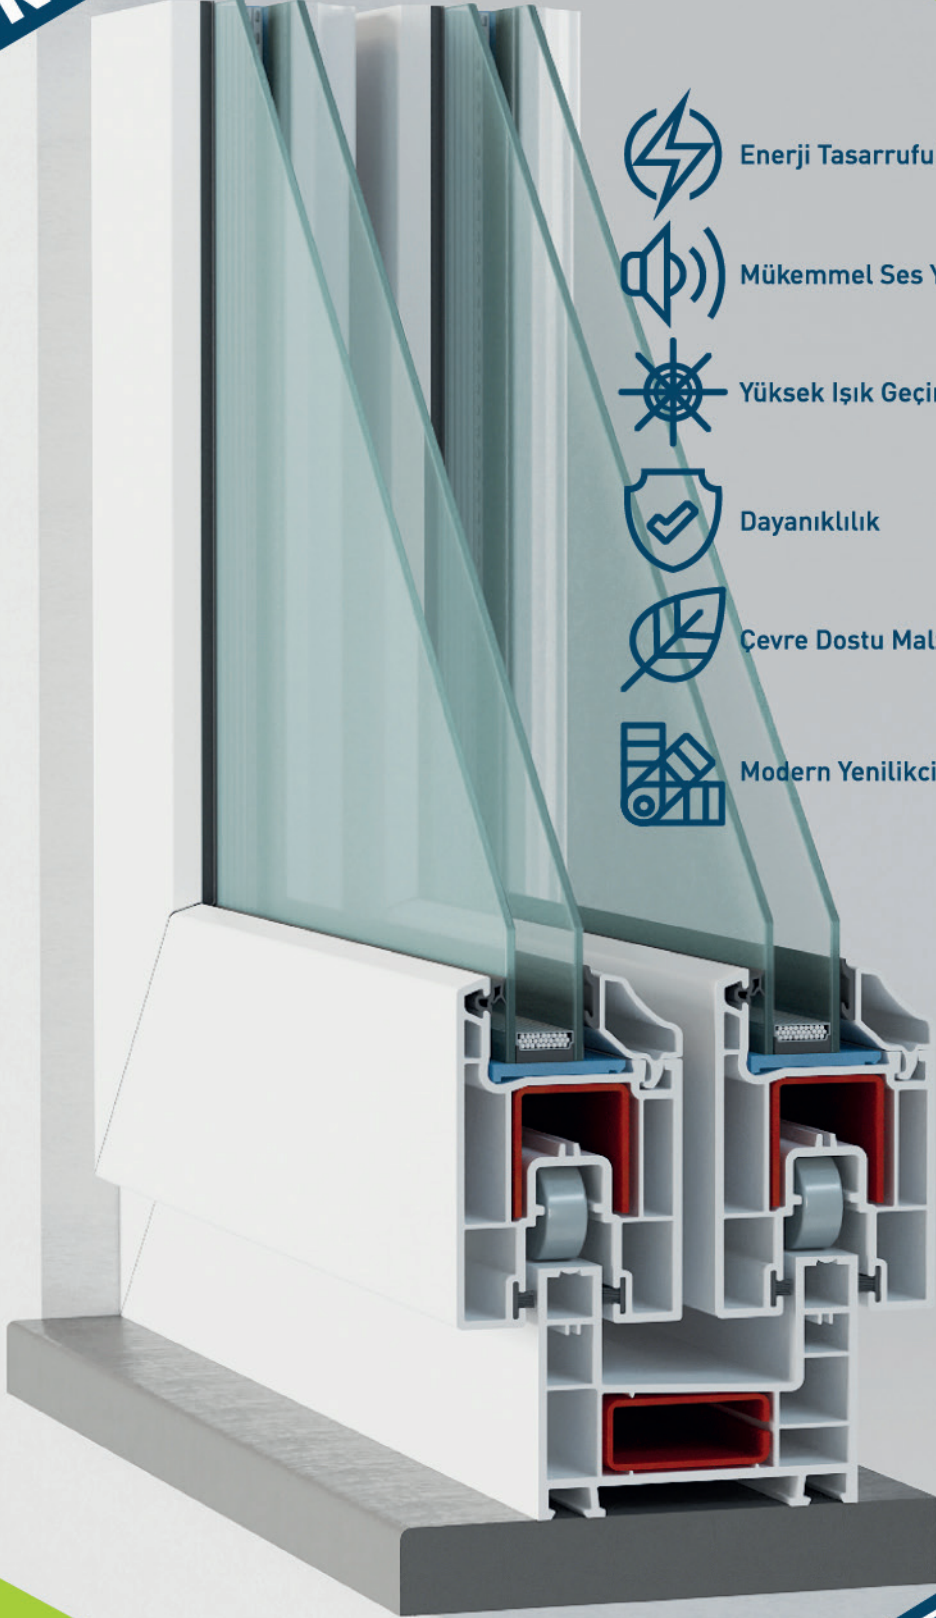

60 mm PENCERE KANAT PROFİLİ
60 mm WIDE FRAME WITH BORDER

STR 02

60 mm KAPI KANAT PROFİLİ
60 mm DOOR SASH PROFILE

STR 04

SÜRME SERİ

Enerji Tasarrufu Sağlayan Teknoloji

Mükemmel Ses Yalıtımı

Yüksek Işık Geçirgenliği

Dayanıklılık

Çevre Dostu Malzemeler

Modern Yenilikçi Tasarım

SLIDING SERIES

ALEYNAPEN
PVC DOORS & WINDOWS SYSTEMS

SÜRME KASA PROFİLİ
SLIDING FRAME PROFILE

SLD 01

SÜRME PERVAZLI KASA PROFİLİ
SLIDING SILL CASE PROFILE