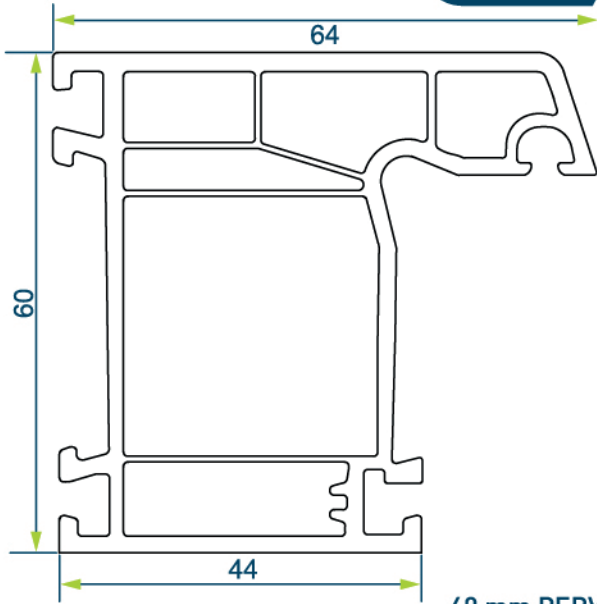

ALEYNAPEN
PVC DOORS & WINDOWS SYSTEMS

60 mm KASA PROFİLİ
60 mm FRAME PROFILE

ALY 01

60 mm ORTA KAYIT PROFİLİ
60 mm MULLION PROFILE

ALY 03

60 mm PERVAZLI KASA PROFİLİ
60 mm WIDE FRAME WITH BORDER

ALY 02

60 mm PENCERE KANAT PROFİLİ
60 mm WINDOW SASH PROFILE