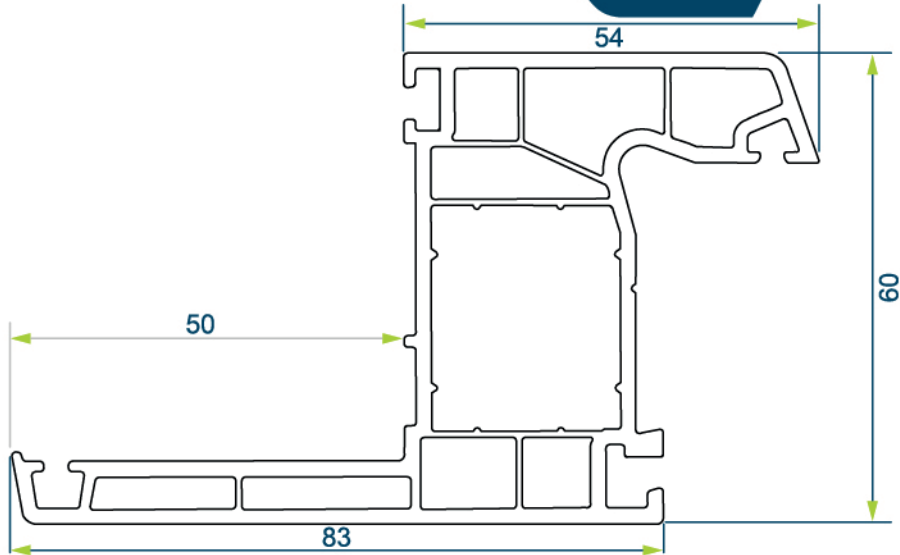

ALEYNAPEN
PVC DOORS & WINDOWS SYSTEMS

60 mm KASA PROFİLİ
60 mm FRAME PROFILE

ALY 01

60 mm ORTA KAYIT PROFİLİ
60 mm MULLION PROFILE

ALY 03

60 mm PERVAZLI KASA PROFİLİ
60 mm WIDE FRAME WITH BORDER

ALY 02

60 mm PENCERE KANAT PROFİLİ
60 mm WINDOW SASH PROFILE