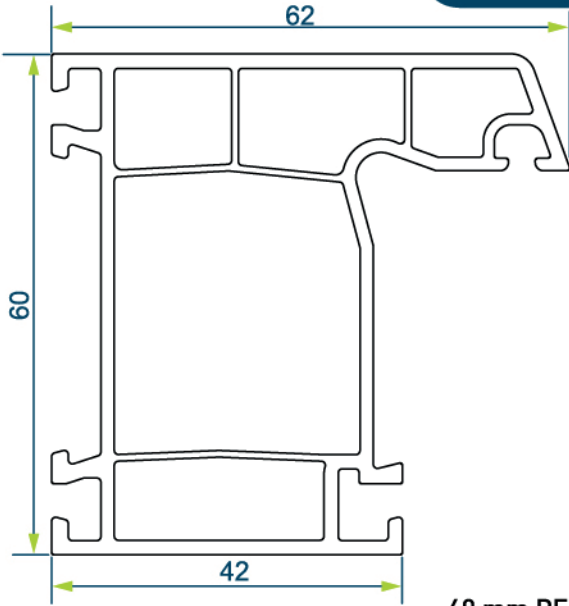

OVL 03

60 mm PERVAZLI KASA PROFİLİ
60 mm WIDE FRAME WITH BORDER

OVL 02

60 mm PENCERE KANAT PROFİLİ
60 mm WINDOW SASH PROFILE

OVL 04

60 mm KAPI KANAT PROFİLİ
60 mm DOOR SASH PROFILE

OVL 05

MAJOR SERİ

MAJOR SERIES

60 mm KASA PROFİLİ
60 mm FRAME PROFILE

MJR 01

60 mm ORTA KAYIT PROFİLİ
60 mm MULLION PROFILE

MJR 03

60 mm PERVAZLI KASA PROFİLİ
60 mm WIDE FRAME WITH BORDER

MJR 02

60 mm PENCERE KANAT PROFİLİ
60 mm WINDOW SASH PROFILE