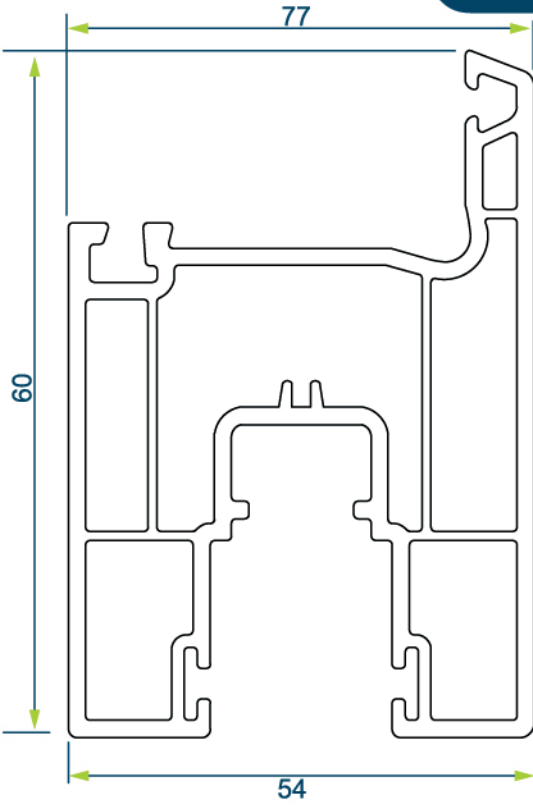

60 mm PENCERE KANAT PROFİLİ
60 mm WIDE FRAME WITH BORDER

STR 02

60 mm KAPI KANAT PROFİLİ
60 mm DOOR SASH PROFILE

STR 04

SÜRME SERİ

Enerji Tasarrufu Sağlayan Teknoloji

Mükemmel Ses Yalıtımı

Yüksek Işık Geçirgenliği

SLD 02

SÜRME KANAT PROFİLİ
SLIDING SASH PROFILE

SLD 03

SÜRME SİNEKLİKLİ KASA PROFİLİ
SLIDING FLYING FRAME PROFILE

SLD 04

SÜRME KİLİT PROFİLİ
SLIDING LOCK PROFILE

SLD 05

60x60 KUTU PROFİL
60x60 BOX PROFILE