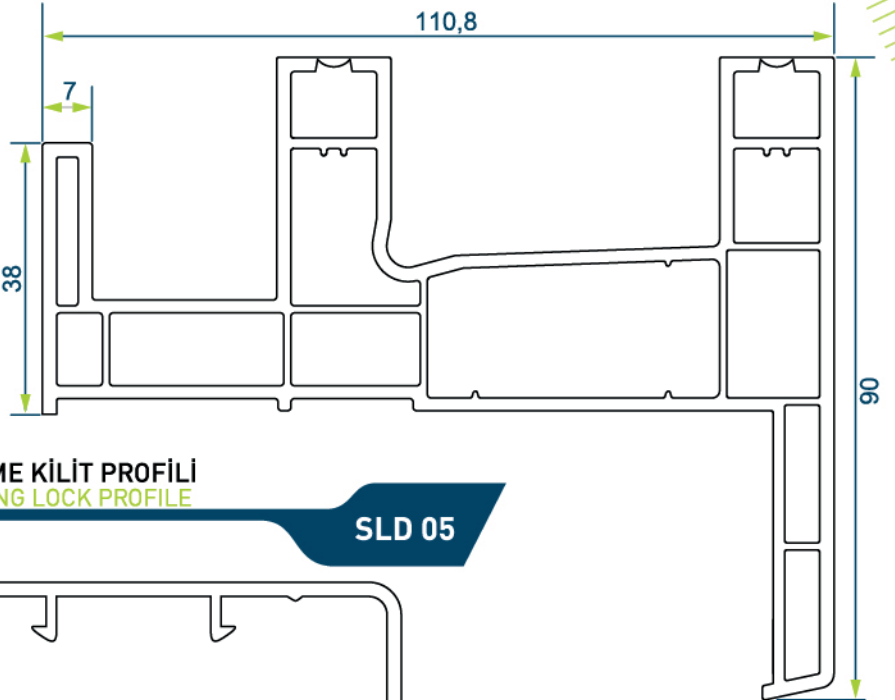

SLD 02

SÜRME KANAT PROFİLİ
SLIDING SASH PROFILE

SLD 03

SÜRME SİNEKLİKLİ KASA PROFİLİ
SLIDING FLYING FRAME PROFILE

SLD 04

SÜRME KİLİT PROFİLİ
SLIDING LOCK PROFILE

SLD 05

60x60 KUTU PROFİL
60x60 BOX PROFILE

YRD 01

BORU PROFİL
PIPE PROFILE

YRD 02

HAREKETLİ ORTA KAYIT
MOVABLE MULLION PROFILE

YRD 03

8x12 PERVAZ PROFİLİ
8x12 PERVAZ PROFILE

YRD 04

10'LUK KAPI PROFİLİ
10' PANELING DOOR