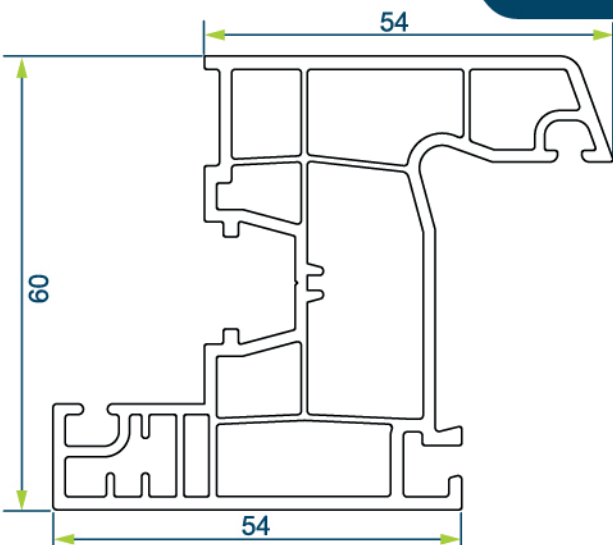

MJR 01

MJR 03

MJR 02

MJR 04

MJR 05