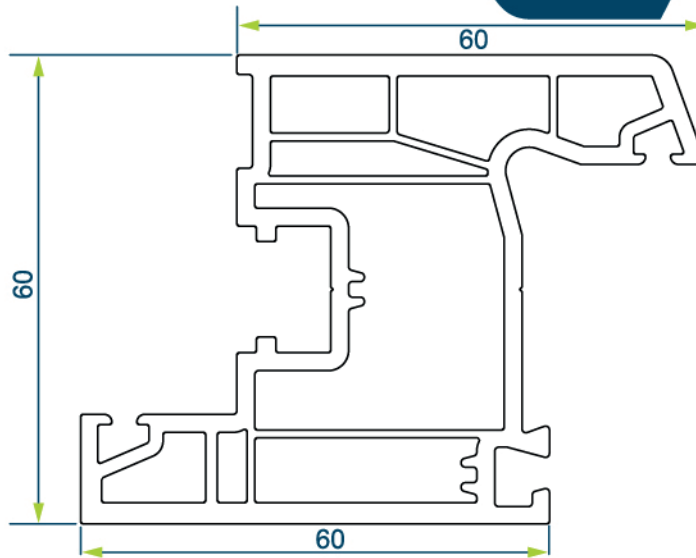

STR 02

60 mm KAPI KANAT PROFİLİ
60 mm DOOR SASH PROFILE