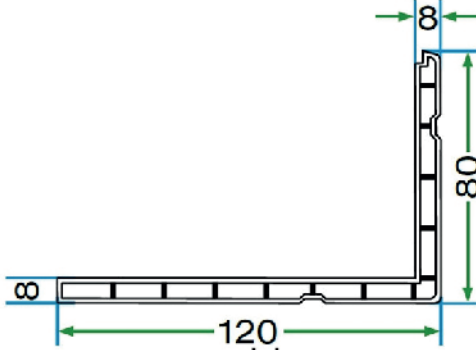

YRD 01

BORU PROFİL
PIPE PROFILE

YRD 02

HAREKETLİ ORTA KAYIT
MOVABLE MULLION PROFILE

YRD 03

8x12 PERVAZ PROFİLİ
8x12 PERVAZ PROFILE

YRD 04

10'LUK KAPI PROFİLİ
10' PANELING DOOR