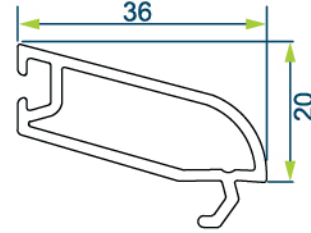

ALY 06

ÇİFT CAM ÇITASI
DOUBLE GLAZING BEAD