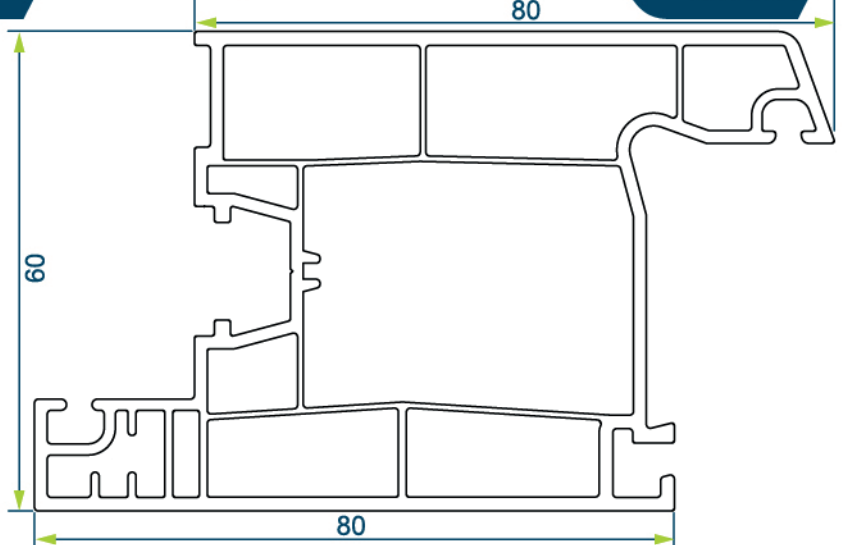

MJR 01

MJR 03

MJR 02

MJR 04

MJR 05