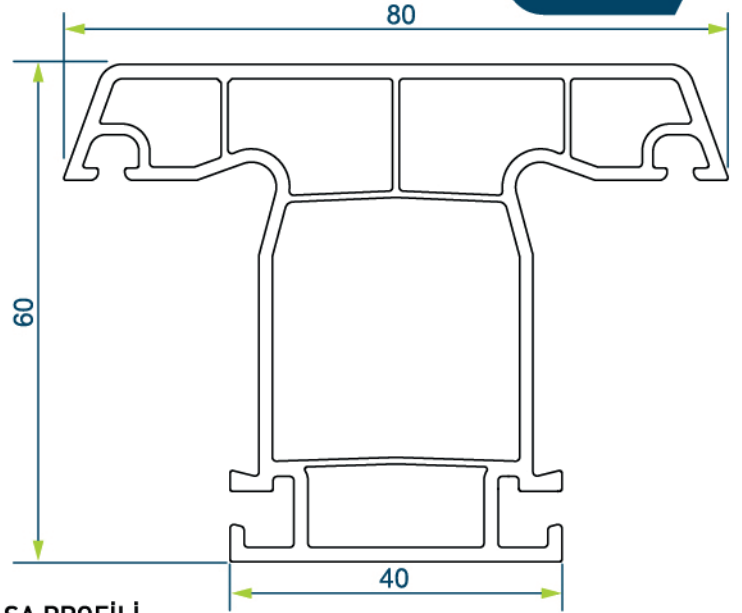

MAJOR SERIES

60 mm KASA PROFİLİ
60 mm FRAME PROFILE

MJR 01

60 mm ORTA KAYIT PROFİLİ
60 mm MULLION PROFILE

MJR 03

60 mm PERVAZLI KASA PROFİLİ
60 mm WIDE FRAME WITH BORDER

MJR 02

60 mm PENCERE KANAT PROFİLİ
60 mm WINDOW SASH PROFILE