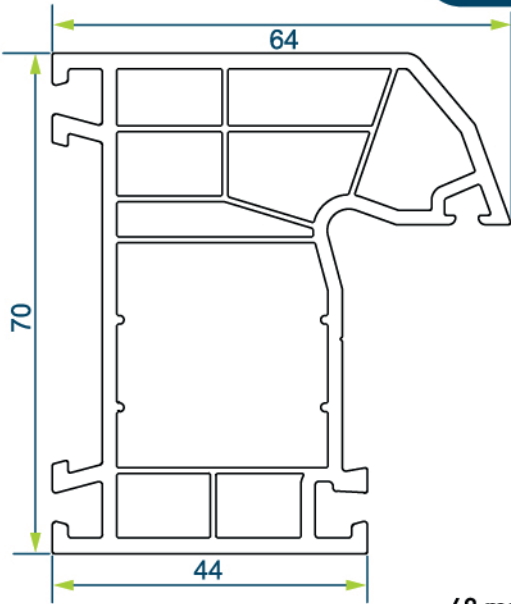

Çevre Dostu Malzemeler

Modern Yenilikçi Tasarım

STRONG SERIES

ALEYNAPEN
PVC DOORS & WINDOWS SYSTEMS

70 mm KASA PROFİLİ
70 mm FRAME PROFILE

STR 01

70 mm ORTA KAYIT PROFİLİ
70 mm MULLION PROFILE

STR 03