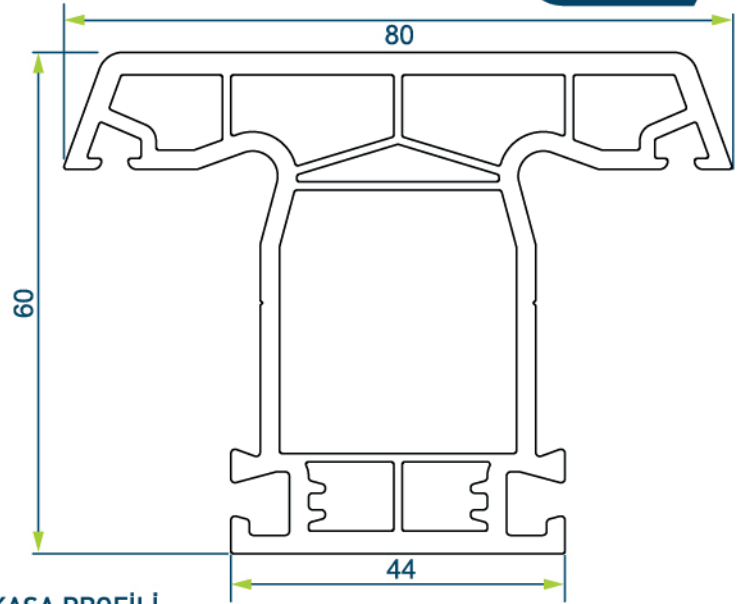

ALEYNAPEN
PVC DOORS & WINDOWS SYSTEMS

60 mm KASA PROFİLİ
60 mm FRAME PROFILE

ALY 01

60 mm ORTA KAYIT PROFİLİ
60 mm MULLION PROFILE

ALY 03

60 mm PERVAZLI KASA PROFİLİ
60 mm WIDE FRAME WITH BORDER

ALY 02

60 mm PENCERE KANAT PROFİLİ
60 mm WINDOW SASH PROFILE