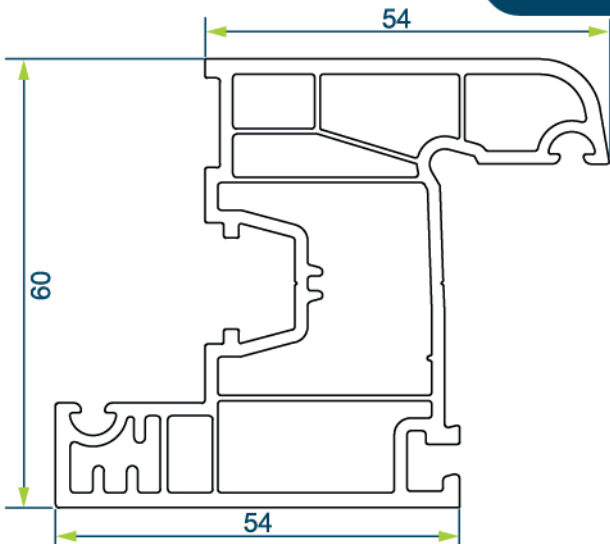

OVL 03

60 mm PERVAZLI KASA PROFİLİ
60 mm WIDE FRAME WITH BORDER

OVL 02

60 mm PENCERE KANAT PROFİLİ
60 mm WINDOW SASH PROFILE

OVL 04

60 mm KAPI KANAT PROFİLİ
60 mm DOOR SASH PROFILE

OVL 05

MAJOR SERİ

MAJOR SERIES

60 mm KASA PROFİLİ
60 mm FRAME PROFILE

MJR 01

60 mm ORTA KAYIT PROFİLİ
60 mm MULLION PROFILE

MJR 03

60 mm PERVAZLI KASA PROFİLİ
60 mm WIDE FRAME WITH BORDER

MJR 02

60 mm PENCERE KANAT PROFİLİ
60 mm WINDOW SASH PROFILE