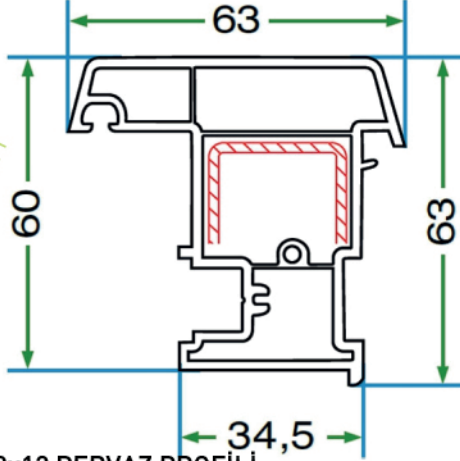

SLD 02

SÜRME KANAT PROFİLİ
SLIDING SASH PROFILE

SLD 03

SÜRME SİNEKLİKLİ KASA PROFİLİ
SLIDING FLYING FRAME PROFILE

SLD 04

SÜRME KİLİT PROFİLİ
SLIDING LOCK PROFILE

SLD 05

60x60 KUTU PROFİL
60x60 BOX PROFILE

YRD 01

BORU PROFİL
PIPE PROFILE

YRD 02

HAREKETLİ ORTA KAYIT
MOVABLE MULLION PROFILE

YRD 03

8x12 PERVAZ PROFİLİ
8x12 PERVAZ PROFILE

YRD 04

10'LUK KAPI PROFİLİ
10' PANELING DOOR